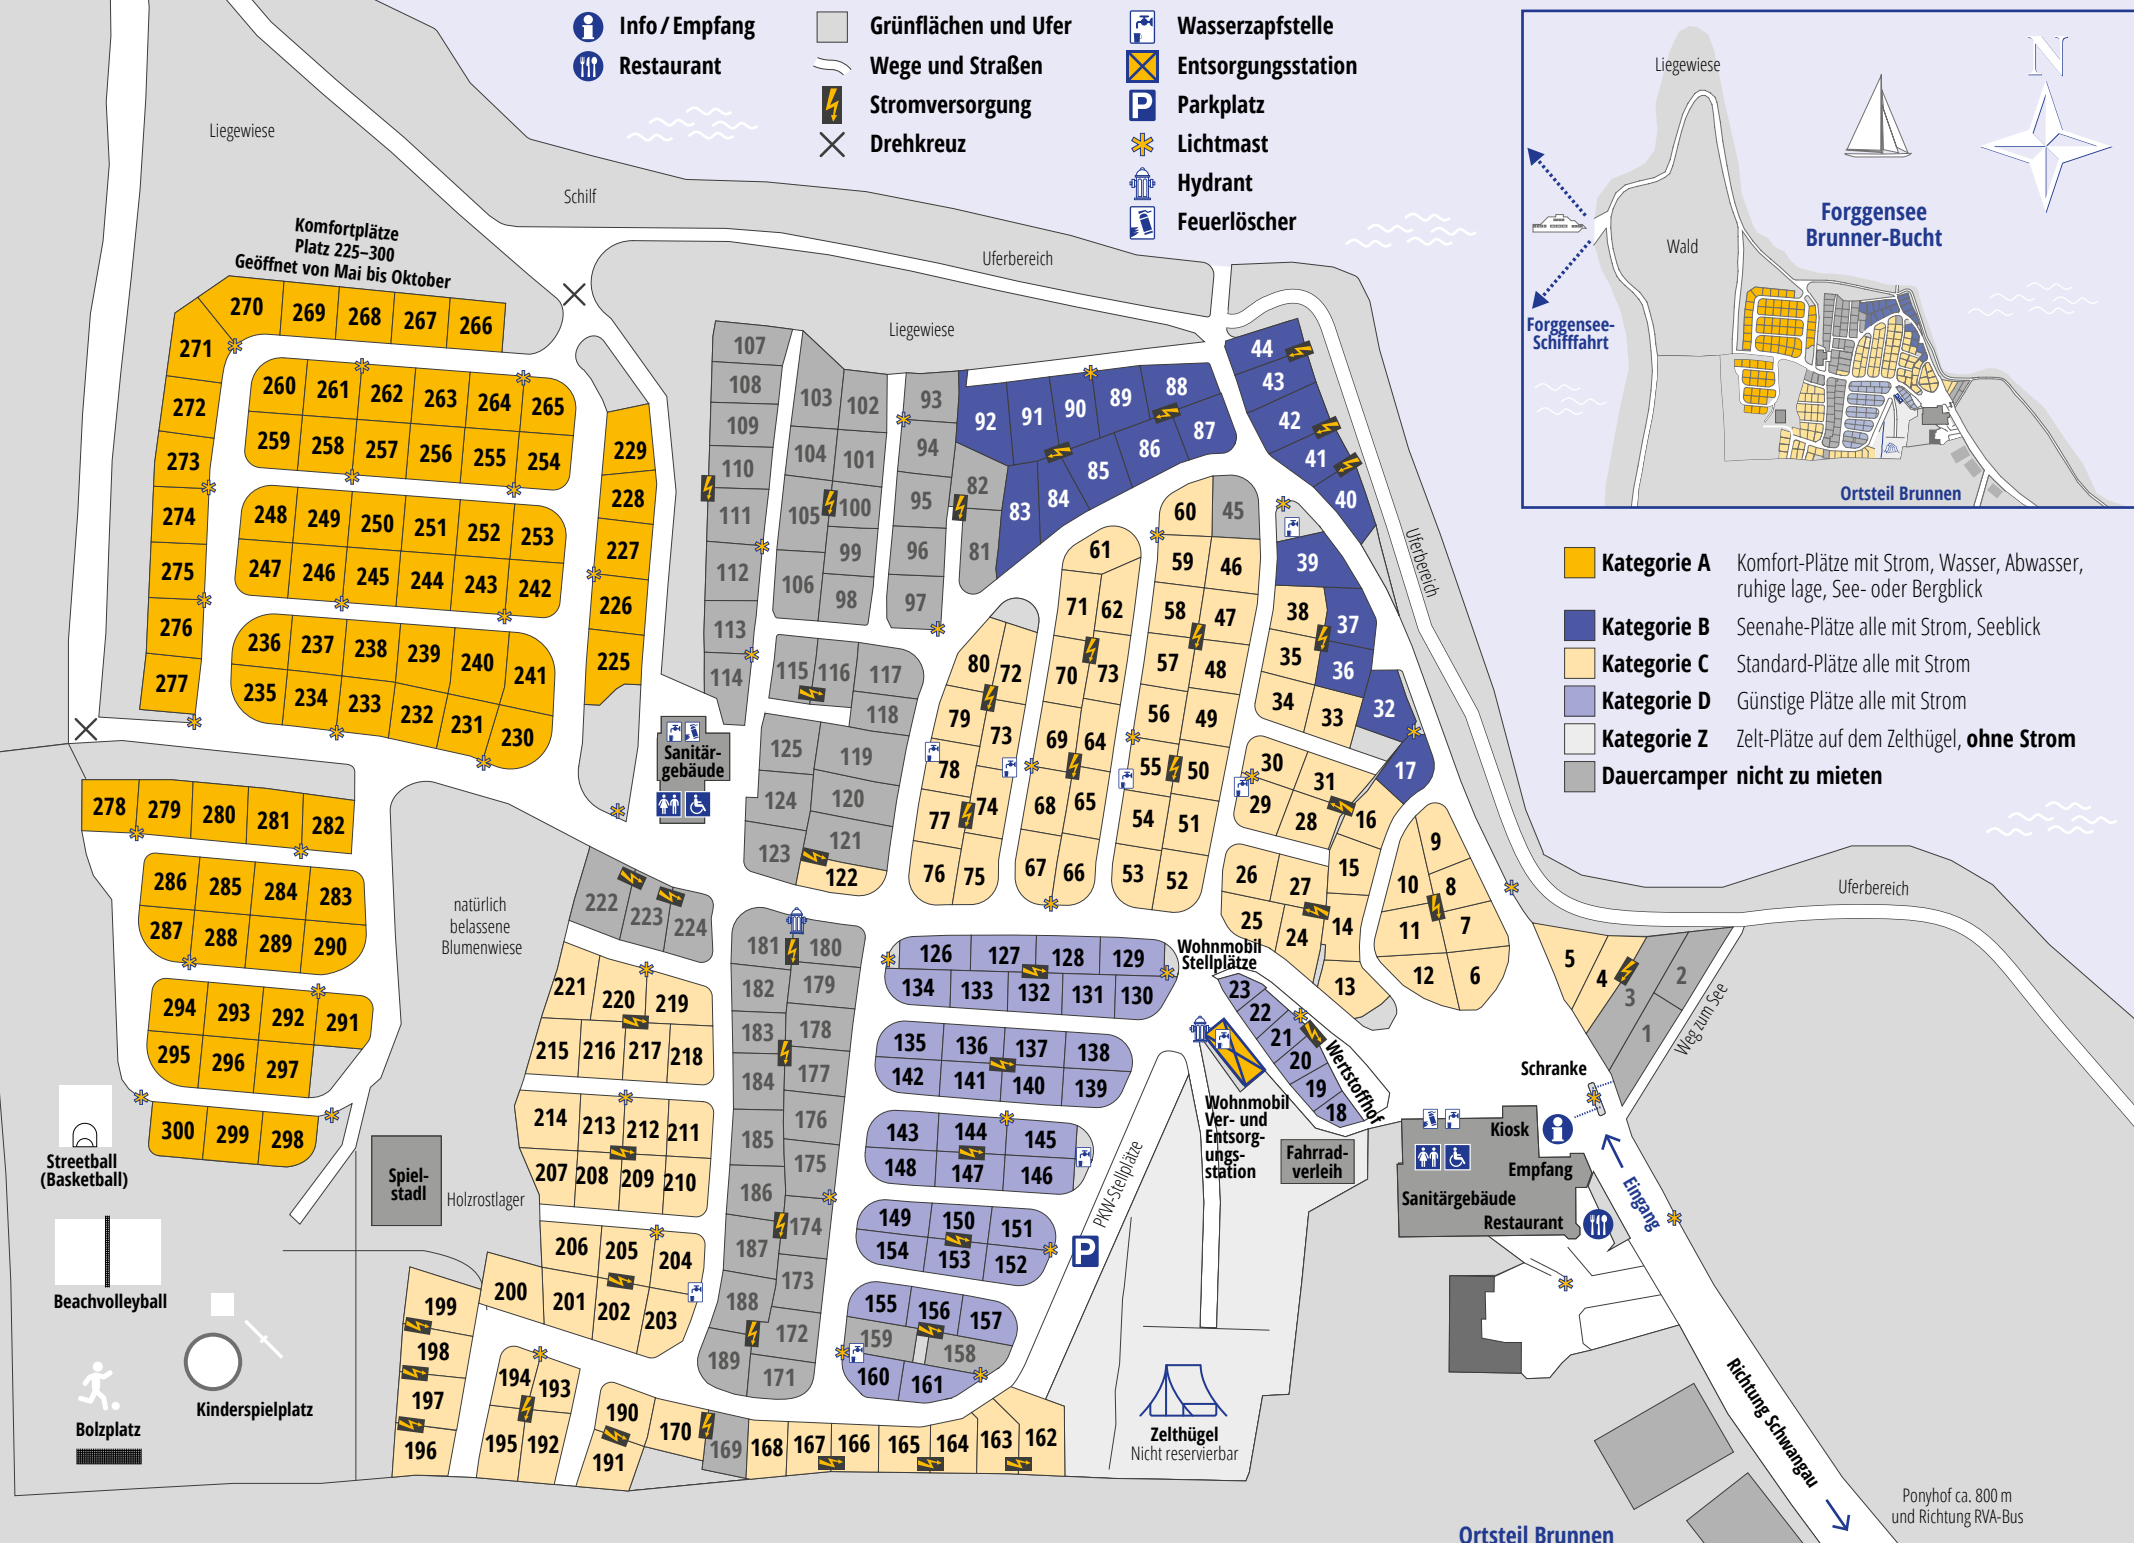

Info / Empfang
 Restaurant

Grünflächen und Ufer
 Wege und Straßen
 Stromversorgung
 Drehkreuz

Wasserzapfstelle
 Entsorgungsstation
 Parkplatz
 Lichtmast
 Hydrant
 Feuerlöscher

- Kategorie A** Komfort-Plätze mit Strom, Wasser, Abwasser, ruhige Lage, See- oder Bergblick
- Kategorie B** Seenahe-Plätze alle mit Strom, Seeblick
- Kategorie C** Standard-Plätze alle mit Strom
- Kategorie D** Günstige Plätze alle mit Strom
- Kategorie Z** Zelt-Plätze auf dem Zelthügel, **ohne Strom**
- Dauercamper nicht zu mieten**

Ponyhof ca. 800 m und Richtung RVA-Bus

Ortsteil Brunnen