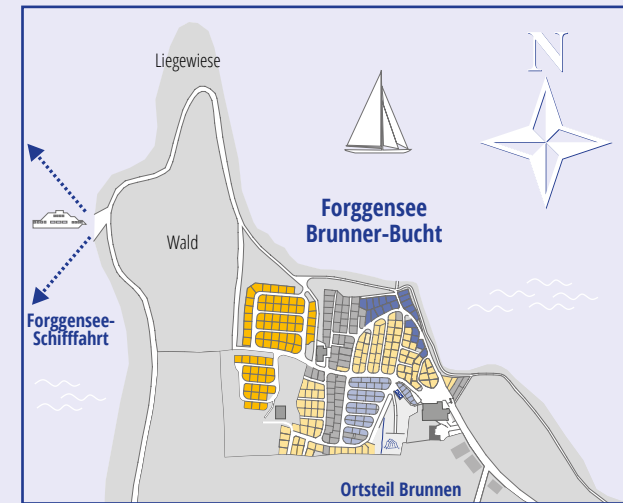

Info / Empfang
 Restaurant

Grünflächen und Ufer
 Wege und Straßen
 Stromversorgung
 Drehkreuz

Wasserzapfstelle
 Entsorgungsstation
 Parkplatz
 Lichtmast
 Hydrant
 Feuerlöscher

- Kategorie A** Komfort-Plätze mit Strom, Wasser, Abwasser, ruhige Lage, See- oder Bergblick
- Kategorie B** Seenahe-Plätze alle mit Strom, Seeblick
- Kategorie C** Standard-Plätze alle mit Strom
- Kategorie D** Günstige Plätze alle mit Strom
- Kategorie Z** Zelt-Plätze auf dem Zelthügel, **ohne Strom**
- Dauercamper nicht zu mieten**

Ponyhof ca. 800 m und Richtung RVA-Bus

Ortsteil Brunnen