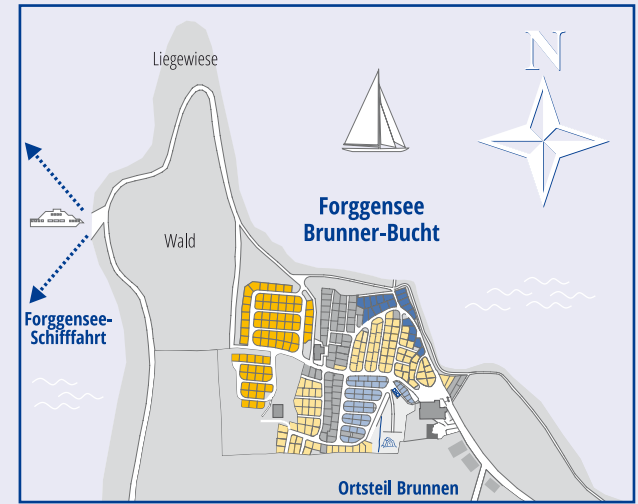

Info / Empfang  
 Restaurant

Grünflächen und Ufer  
 Wege und Straßen  
 Stromversorgung  
 Drehkreuz

Wasserzapfstelle  
 Entsorgungsstation  
 Parkplatz  
 Lichtmast  
 Hydrant  
 Feuerlöscher

- Kategorie A** Komfort-Plätze mit Strom, Wasser, Abwasser, ruhige Lage, See- oder Bergblick
- Kategorie B** Seenahe-Plätze alle mit Strom, Seeblick
- Kategorie C** Standard-Plätze alle mit Strom
- Kategorie D** Günstige Plätze alle mit Strom
- Kategorie Z** Zelt-Plätze auf dem Zelthügel, **ohne Strom**
- Dauercamper** nicht zu mieten